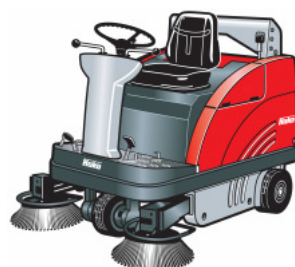

Spazzatrici operatore a bordo

Hako-Jonas 980

Capacità di pulizia: fino a 7.200 m²/h
con 2^a spazzola anteriore (opzionale)

Le Hako Jonas 980 rappresentano una gamma completa: sedile confortevole, luci di segnalazione, scarico in quota, aspiratore sui modelli a batteria, tettoia, ecc.. Potete assemblare la macchina secondo le Vostre necessità e godere contemporaneamente della convenienza nell'uso e del design robusto e gradevole. La seconda spazzola laterale (opzionale) consente un'ottima pulizia dei bordi. Il sistema speciale Hako di scuotimento del filtro permette intervalli di pulizia dello stesso più lunghi e un grado di separazione delle polveri del 99%.

Hako-Jonas 980 V

Hako-Jonas 980 E

Hako-Jonas 980 VH

Hako-Jonas 980 EH

L'angolo di sterzata della Jonas 980 è di 90° in entrambe le direzioni, a permette di manovrare agevolmente in corridoi larghi 180 cm o più.

Dati tecnici, Hako Jonas

		980 V	980 E	980 VH	980 EH
Larghezza di lavoro	cm	70	70	70	70
con 1 spazzola laterale (2 spazzole)	cm	95 (120)	95 (120)	95 (120)	95 (120)
Capacità teorica di pulizia	m ²	5.700	5.700	5.700	5.700
Volume contenitore di raccolta	litri	60	60	75	75
Altezza di scarico	cm	-	-	135	135
Superficie filtrante	m ²	3,0	3,0	3,0	3,0
Potenza	kW	6,0	2,0	6,0	2,0
Velocità di lavoro	Km/h	6,0	6,0	6,0	6,0
Peso, pronta al lavoro	Kg	350-370	440-470	350-370	440-470
Larghezza	mm	1000	1000	1000	1000
Lunghezza	mm	1500	1500	1500	1500
Altezza (con tettoia)	mm	1330 (2000)	1330 (2000)	1330 (2000)	1330 (2000)