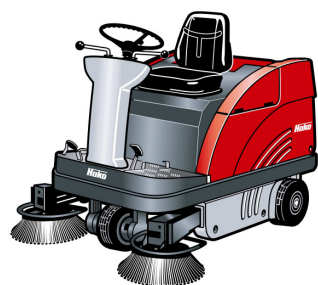

Spazzatrici operatore a bordo

Hako-Jonas 980

Capacità di pulizia: fino a 7.200 m²/h
con 2^a spazzola anteriore (opzionale)

Le Hako Jonas 980 rappresentano una gamma completa: sedile confortevole, luci di segnalazione, scarico in quota, aspiratore sui modelli a batteria, tettoia, ecc.. Potete assemblare la macchina secondo le Vostre necessità e godere contemporaneamente della convenienza nell'uso e del design robusto e gradevole. La seconda spazzola laterale (opzionale) consente un'ottima pulizia dei bordi. Il sistema speciale Hako di scuotimento del filtro permette intervalli di pulizia dello stesso più lunghi e un grado di separazione delle polveri del 99%.

Hako-Jonas 980 V

Hako-Jonas 980 E

Hako-Jonas 980 VH

Hako-Jonas 980 EH

L'angolo di sterzata della Jonas 980 è di 90° in entrambe le direzioni, a permette di manovrare agevolmente in corridoi larghi 180 cm o più.

Dati tecnici, Hako Jonas

		980 V	980 E	980 VH	980 EH
Larghezza di lavoro	cm	70	70	70	70
con 1 spazzola laterale (2 spazzole)	cm	95 (120)	95 (120)	95 (120)	95 (120)
Capacità teorica di pulizia	m ²	5.700	5.700	5.700	5.700
Volume contenitore di raccolta	litri	60	60	75	75
Altezza di scarico	cm	-	-	135	135
Superficie filtrante	m ²	3,0	3,0	3,0	3,0
Potenza	kW	6,0	2,0	6,0	2,0
Velocità di lavoro	Km/h	6,0	6,0	6,0	6,0
Peso, pronta al lavoro	Kg	350-370	440-470	350-370	440-470
Larghezza	mm	1000	1000	1000	1000
Lunghezza	mm	1500	1500	1500	1500
Altezza (con tettoia)	mm	1330 (2000)	1330 (2000)	1330 (2000)	1330 (2000)