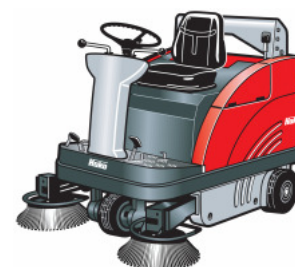

Spazzatrici operatore a bordo

Hako-Jonas 980

Capacità di pulizia: fino a 7.200 m²/h
con 2^a spazzola anteriore (opzionale)

Le Hako Jonas 980 rappresentano una gamma completa: sedile confortevole, luci di segnalazione, scarico in quota, aspiratore sui modelli a batteria, tettoia, ecc.. Potete assemblare la macchina secondo le Vostre necessità e godere contemporaneamente della convenienza nell'uso e del design robusto e gradevole. La seconda spazzola laterale (opzionale) consente un'ottima pulizia dei bordi. Il sistema speciale Hako di scuotimento del filtro permette intervalli di pulizia dello stesso più lunghi e un grado di separazione delle polveri del 99%.

Hako-Jonas 980 V

Hako-Jonas 980 E

Hako-Jonas 980 VH

Hako-Jonas 980 EH

L'angolo di sterzata della Jonas 980 è di 90° in entrambe le direzioni, a permette di manovrare agevolmente in corridoi larghi 180 cm o più.

Dati tecnici, Hako Jonas

		980 V	980 E	980 VH	980 EH
Larghezza di lavoro	cm	70	70	70	70
con 1 spazzola laterale (2 spazzole)	cm	95 (120)	95 (120)	95 (120)	95 (120)
Capacità teorica di pulizia	m ²	5.700	5.700	5.700	5.700
Volume contenitore di raccolta	litri	60	60	75	75
Altezza di scarico	cm	-	-	135	135
Superficie filtrante	m ²	3,0	3,0	3,0	3,0
Potenza	kW	6,0	2,0	6,0	2,0
Velocità di lavoro	Km/h	6,0	6,0	6,0	6,0
Peso, pronta al lavoro	Kg	350-370	440-470	350-370	440-470
Larghezza	mm	1000	1000	1000	1000
Lunghezza	mm	1500	1500	1500	1500
Altezza (con tettoia)	mm	1330 (2000)	1330 (2000)	1330 (2000)	1330 (2000)