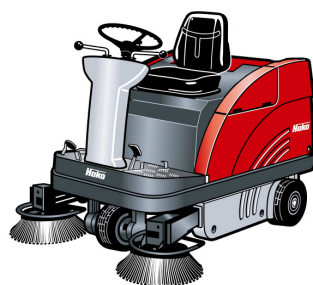

Spazzatrici operatore a bordo

Hako-Jonas 980

Capacità di pulizia: fino a 7.200 m²/h
con 2^a spazzola anteriore (opzionale)

Le Hako Jonas 980 rappresentano una gamma completa: sedile confortevole, luci di segnalazione, scarico in quota, aspiratore sui modelli a batteria, tettoia, ecc.. Potete assemblare la macchina secondo le Vostre necessità e godere contemporaneamente della convenienza nell'uso e del design robusto e gradevole. La seconda spazzola laterale (opzionale) consente un'ottima pulizia dei bordi. Il sistema speciale Hako di scuotimento del filtro permette intervalli di pulizia dello stesso più lunghi e un grado di separazione delle polveri del 99%.

Hako-Jonas 980 V

Hako-Jonas 980 E

Hako-Jonas 980 VH

Hako-Jonas 980 EH

L'angolo di sterzata della Jonas 980 è di 90° in entrambe le direzioni, a permette di manovrare agevolmente in corridoi larghi 180 cm o più.

Dati tecnici, Hako Jonas

		980 V	980 E	980 VH	980 EH
Larghezza di lavoro	cm	70	70	70	70
con 1 spazzola laterale (2 spazzole)	cm	95 (120)	95 (120)	95 (120)	95 (120)
Capacità teorica di pulizia	m ²	5.700	5.700	5.700	5.700
Volume contenitore di raccolta	litri	60	60	75	75
Altezza di scarico	cm	-	-	135	135
Superficie filtrante	m ²	3,0	3,0	3,0	3,0
Potenza	kW	6,0	2,0	6,0	2,0
Velocità di lavoro	Km/h	6,0	6,0	6,0	6,0
Peso, pronta al lavoro	Kg	350-370	440-470	350-370	440-470
Larghezza	mm	1000	1000	1000	1000
Lunghezza	mm	1500	1500	1500	1500
Altezza (con tettoia)	mm	1330 (2000)	1330 (2000)	1330 (2000)	1330 (2000)