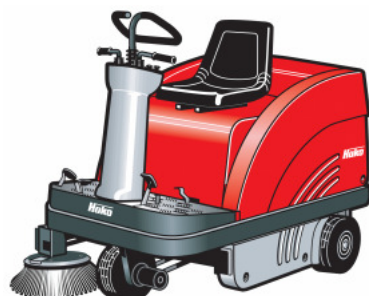

Spazzatrici operatore a bordo

Hako-Jonas 900

**Capacità di pulizia: fino a 7.200 m²/h
con 2^a spazzola anteriore (opzionale)**

Hako-Jonas 900 V

Hako-Jonas 900 E

Le spazzatrici Jonas 900 V e Jonas 900 E rappresentano il primo passo verso le spazzatrici Hako con operatore a bordo. La loro estrema manovrabilità, dovuta allo sterzo diretto sulle ruote anteriori, rende piacevole l'utilizzo di queste spazzatrici anche negli spazi stretti.

La postazione di lavoro moderna ed ergonomica garantisce un lavoro libero da fatica e un risultato perfetto, grazie anche al nuovo modello di spazzola centrale, più largo, combinato con una potente aspirazione delle polveri fini.

L'elevato livello di qualità e il design robusto giustificano l'utilizzo di queste spazzatrici sia in interni che in esterni.

Rilasciando il pedale dell'acceleratore, la Jonas 900 si ferma automaticamente, anche nell'affrontare le rampe.