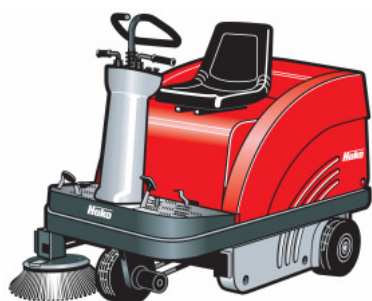

Spazzatrici operatore a bordo

Hako-Jonas 900

**Capacità di pulizia: fino a 7.200 m²/h
con 2^a spazzola anteriore (opzionale)**

Hako-Jonas 900 V

Hako-Jonas 900 E

Le spazzatrici Jonas 900 V e Jonas 900 E rappresentano il primo passo verso le spazzatrici Hako con operatore a bordo. La loro estrema manovrabilità, dovuta allo sterzo diretto sulle ruote anteriori, rende piacevole l'utilizzo di queste spazzatrici anche negli spazi stretti.

La postazione di lavoro moderna ed ergonomica garantisce un lavoro libero da fatica e un risultato perfetto, grazie anche al nuovo modello di spazzola centrale, più largo, combinato con una potente aspirazione delle polveri fini.

L'elevato livello di qualità e il design robusto giustificano l'utilizzo di queste spazzatrici sia in interni che in esterni.

Rilasciando il pedale dell'acceleratore, la Jonas 900 si ferma automaticamente, anche nell'affrontare le rampe.