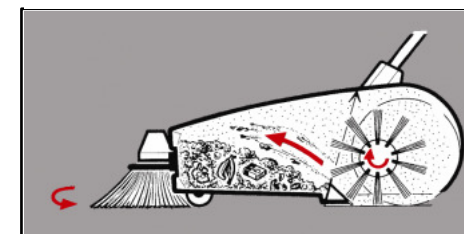

Spazzatrici operatore a terra

Hako-Profi-Flipper

Capacità di pulizia: fino a 2.300 m²/h

La piccola spazzatrice manuale con ineguagliate prestazioni di spazzamento! Capacità di pulizia fino a 2.300 m² all'ora, destinata all'utilizzo nelle aree più piccole, la Hako Flipper ha un contenitore dello sporco in materiale plastico estremamente robusto, un telaio in acciaio resistente agli urti e un vano spazzola in alluminio. La maniglia di guida è regolabile ed ergonomica, così da garantire un'ottima e confortevole posizione per l'operatore.

Un metodo di lavoro semplice

La spazzola laterale raccoglie lo sporco da angoli e bordi e lo proietta nel raggio d'azione della spazzola centrale.

Facile rimozione dello sporco

Il contenitore può essere rimosso e rimontato facilmente e si trasporta comodamente come un bambino.

Svuotamento preciso e pulito dello sporco nel bidone grazie alla maniglia e alla forma del contenitore.

Dati tecnici, Hako-Profi-Flipper

Larghezza di lavoro	cm	48
con 1 spazzola laterale	cm	67
Capacità teorica di pulizia	m ²	2.300
Volume contenitore di raccolta	Litri	40
Altezza di scarico	cm	-
Superficie filtrante	m ²	-
Potenza	kW	-
Velocità di lavoro	km/h	-
Peso, pronta al lavoro	kg	24
Larghezza	mm	790
Lunghezza	mm	1330/1550
Altezza	mm	900/1060